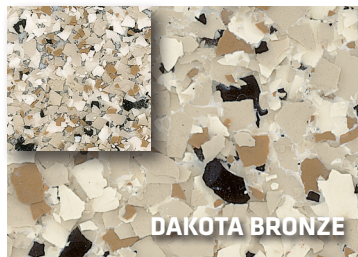

# STONTEC

Un sistema de hijuelas denso y resistente a las manchas, con una amplia gama de acabados y opciones de color. Los suelos Stontec reducen al mínimo el tiempo de inactividad en las renovaciones y ahorran tiempo crítico en los nuevos proyectos de construcción, al tiempo que ofrecen un diseño excepcional, incluyendo opciones de hojuelas grandes y pequeñas. También está disponible una amplia gama de colores y colores personalizados.

La igualación de colores está disponible con un plazo de entrega, requisitos de pedido y un costo adicional. Las representaciones de color son tan precisas como la fotografía moderna y los métodos de impresión de calidad son capaces de producir. Para ver el color real, solicite una muestra, [www.stonhard.com](http://www.stonhard.com). © 2022 Stonhard