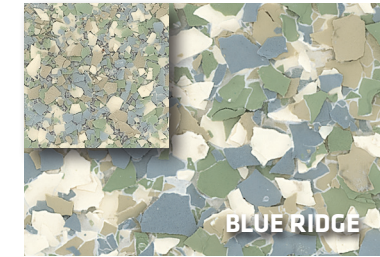

# STONTEC

Un sistema de hijuelas denso y resistente a las manchas, con una amplia gama de acabados y opciones de color. Los suelos Stontec reducen al mínimo el tiempo de inactividad en las renovaciones y ahorran tiempo crítico en los nuevos proyectos de construcción, al tiempo que ofrecen un diseño excepcional, incluyendo opciones de hojuelas grandes y pequeñas. También está disponible una amplia gama de colores y colores personalizados.

La igualación de colores está disponible con un plazo de entrega, requisitos de pedido y un costo adicional. Las representaciones de color son tan precisas como la fotografía moderna y los métodos de impresión de calidad son capaces de producir. Para ver el color real, solicite una muestra, [www.stonhard.com](http://www.stonhard.com). © 2022 Stonhard