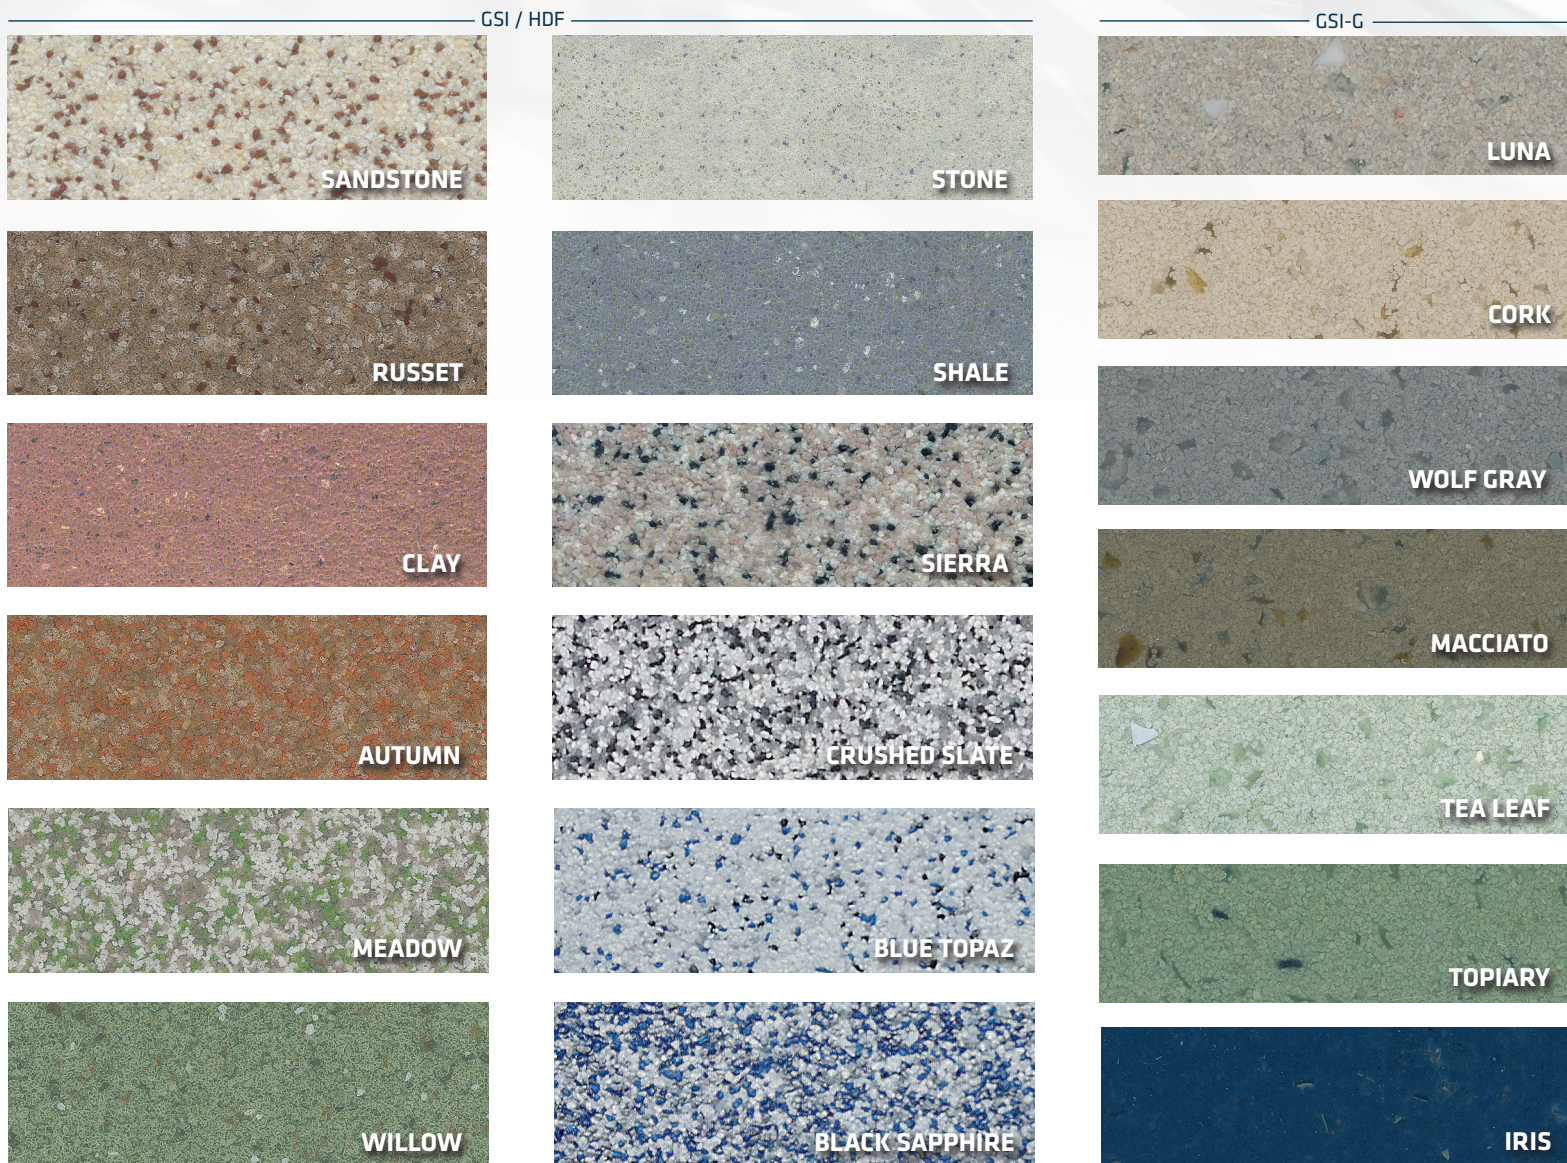

STONBLEND

Stonblend es un sistema de piso de cuarzo colorido llaneable diseñado para entornos industriales y/o comerciales. Es un piso liso, resistente a las manchas y al desgaste que se ofrece en sofisticados patrones en colores estándar o personalizados. También está disponible en una exclusiva formulación ecológica, GSI-G, que utiliza vidrio reciclado.

La igualación de colores está disponible con un plazo de entrega, requisitos de pedido y un costo adicional. Las representaciones de color son tan precisas como la fotografía moderna y los métodos de impresión de calidad son capaces de producir. Para ver el color real, solicite una muestra, www.stonhard.com. © 2022 Stonhard